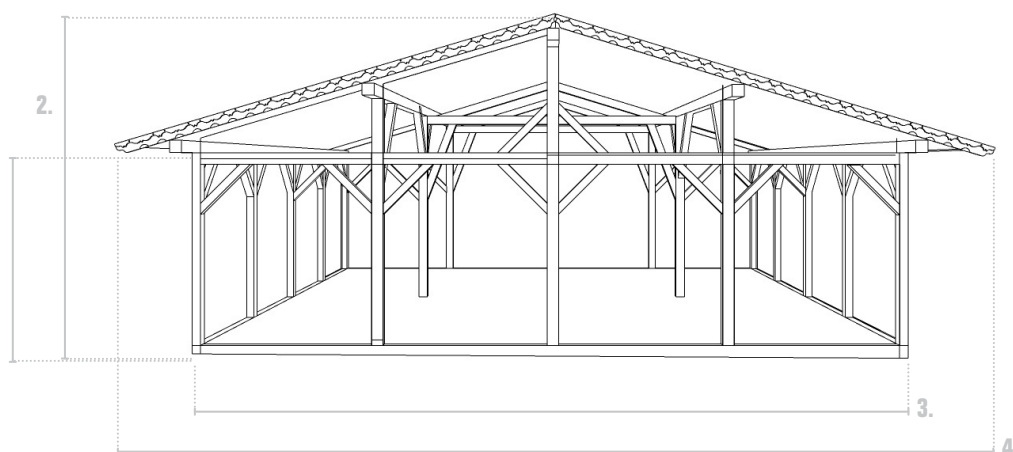

ALMHUT OPEN AIR

Idéal comme abri, open bar ou porte d'entrée.

disponible à partir de 50 m².

SPÉCIFICATIONS :

- Cadre / squelette selon l'artisanat ancien
- Entièrement mobile
- Sol en bois robuste
- Panneaux de toit intérieurs en bois ancien
- Façade et côtés avec débordement de toit et gouttières
- Avant toujours équipé de bords décoratifs
- Toujours équipés de plans inclinés (adaptés aux fauteuils roulants)
- Peut être combiné avec un chalet d'alpage
- Option : balustrades décoratives
- Conforme aux normes strictes de vent et de stabilité, EN 13782 - EN 1990 - EN 1991

DIMENSIONS:

EXTÉRIEUR:

1. Hauteur latérale : 2,83 m
2. Hauteur du centre : 4,52 m
3. Largeur : 5 m / 10 m / 15 m
4. Largeur du toit : 11,30 m
5. Profondeur : 5 of 10 m

INTÉRIEUR:

1. Hauteur latérale : 2,51 m
2. Hauteur du centre : 4,10 m
3. Hauteur de la porte : 2 m
4. Largeur de la porte : 1,60 m
5. Largeur : 9,68 m