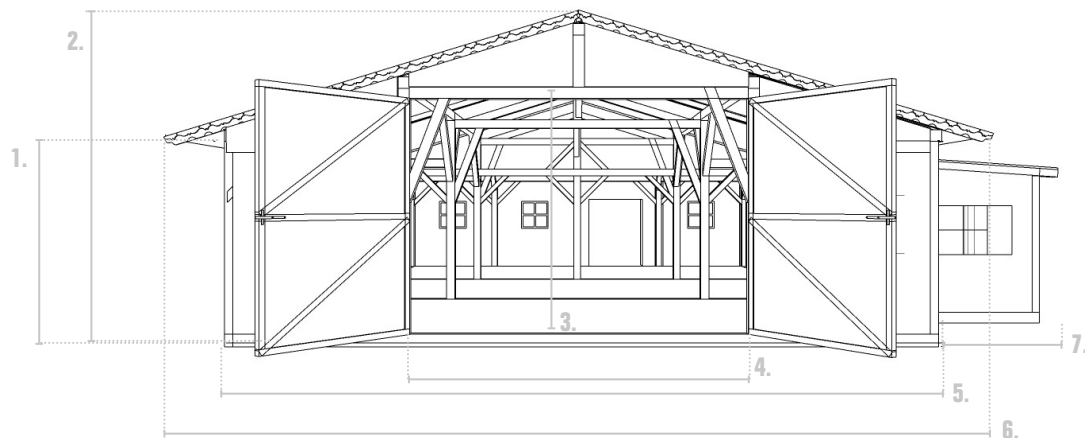

EVENT BARN

Ideaal als feestzaal, trouwzaal, pop-up bar

10m gevelbreedte
vanaf 50m² beschikbaar

SPECIFICATIES:

- Frame / geraamte volgens oud vakmanschap
- Volledig mobiel
- Robuuste houten vloer
- Wanden, deuren, ramen, luiken, poorten, screens, ... compatibel op alle zijden
- Standaard met noodverlichting en een brandveiligheidsrapport
- Twee modellen: 10m of 15m gevelbreedte
- Extra mogelijkheden met overdekte terrassen, omheining, deuren, ramen, ...
- Mogelijkheid om één of meerdere uitbouwen te koppelen
- Conform strenge normen op het gebied van wind en stabiliteit, EN 13782 - EN 1990 - EN 1991

AFMETINGEN

BUITEN:

1. Hoogte zij:	2,83 m
2. Hoogte midden:	4,52 m
3. Hoogte poort:	3,21 m
4. Breedte poort:	4,76 m
5. Breedte:	10 m
6. Breedte dak:	11,30 m
7. uitbouw	2,80 m
8. Diepte:	5 of 10 m

BINNEN:

1. Hoogte zij:	2,51 m
2. Hoogte midden:	4,10 m
3. Hoogte deur:	2 m
4. Breedte deur:	1,60 m
5. Breedte:	9,68 m