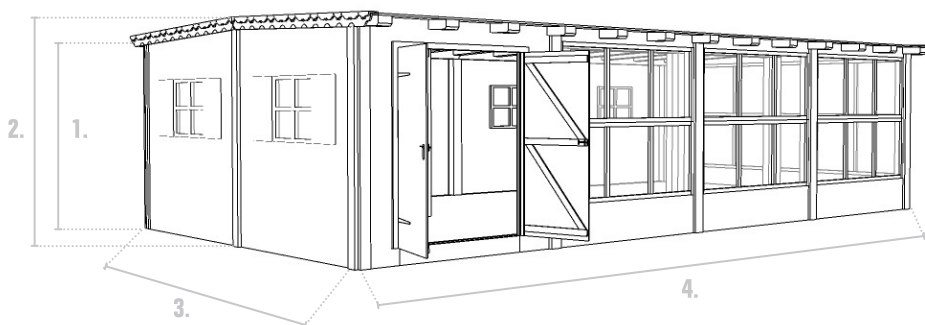

# ALMHUT FLAT

Ideaal als terrasoverkapping,  
horecauitbreiding of winterterras!

*vanaf 12,5m<sup>2</sup> beschikbaar*

## SPECIFICATIES:

- Frame / geraamte volgens oud vakmanschap
- Volledig mobiel
- Robuuste houten vloer
- Interieur en exterieur wandplaten in antiek hout
- Interieur dakplaten in antiek hout
- Deurelementen met smeedijzeren beslag en paniekslot
- Mogelijk tot plaatsen van panoramische ramen
- Wand, deuren, ramen, luiken, poorten, screens, ... compatibel op alle zijden
- Conform strenge normen op het gebied van wind en stabiliteit, EN 13782 - EN 1990 - EN 1991

## AFMETINGEN

1. Hoogte zij: 2,22 m
2. Hoogte midden: 2,50 m
3. Uitbreidbaar per 2,50 m
4. Verlengbaar per 2,50 m (min 5m)