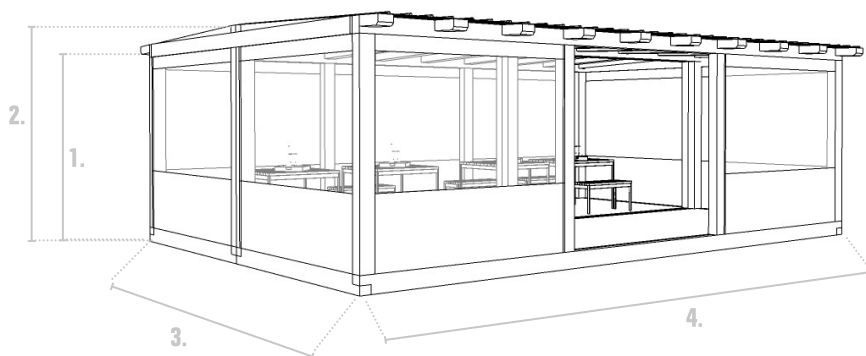

FLEXCUBE BROWN

Perfect voor tijdelijke horecauitbreiding /
zomer- of winterterras / terrasoverkapping
vanaf 12,5m² beschikbaar

SPECIFICATIES:

- Frame / geraamte volgens oud vakmanschap
- Volledig mobiel
- Robuuste houten vloer
- Interieur en exterieur wandplaten in antiek hout
- Interieur dakplaten in antiek hout
- Deurelementen met smeedijzeren beslag en paniekslot
- Kunnen zowel met/ zonder of deels met wanden worden gebouwd
- Mogelijk tot plaatsen van panoramische ramen
- Wand, deuren, ramen, luiken, poorten, screens, ... compatibel op alle zijden
- Conform strenge normen op het gebied van wind en stabiliteit, EN 13782 - EN 1990 - EN 1991

AFMETINGEN

1. Hoogte zij: 2,22 m
2. Hoogte midden: 2,50 m
3. Uitbreidbaar per 2,50 m
4. Verlengbaar per 2,50 m (min 5m)